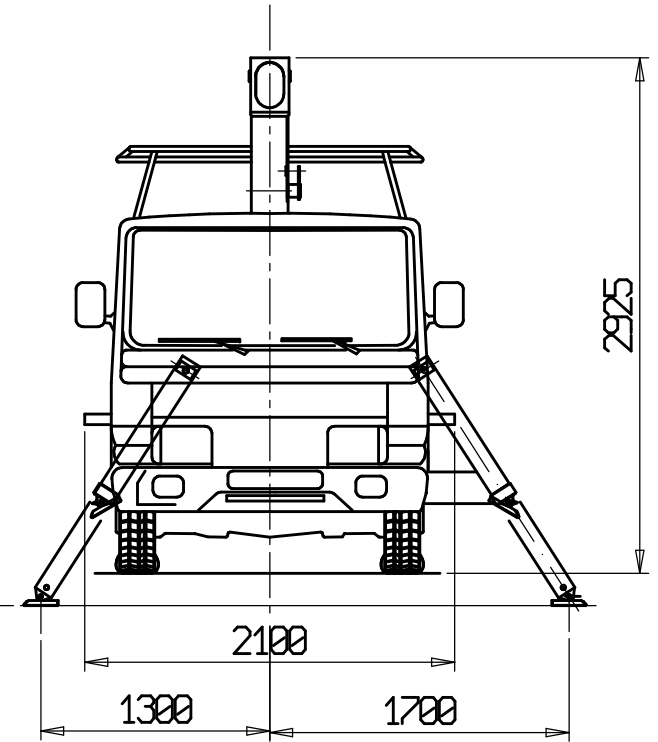

AREA DI LAVORO
 Scorpion 1812

6642

Scorpion 1812

INSTALLAZIONE SU:
NISSAN CABSTAR