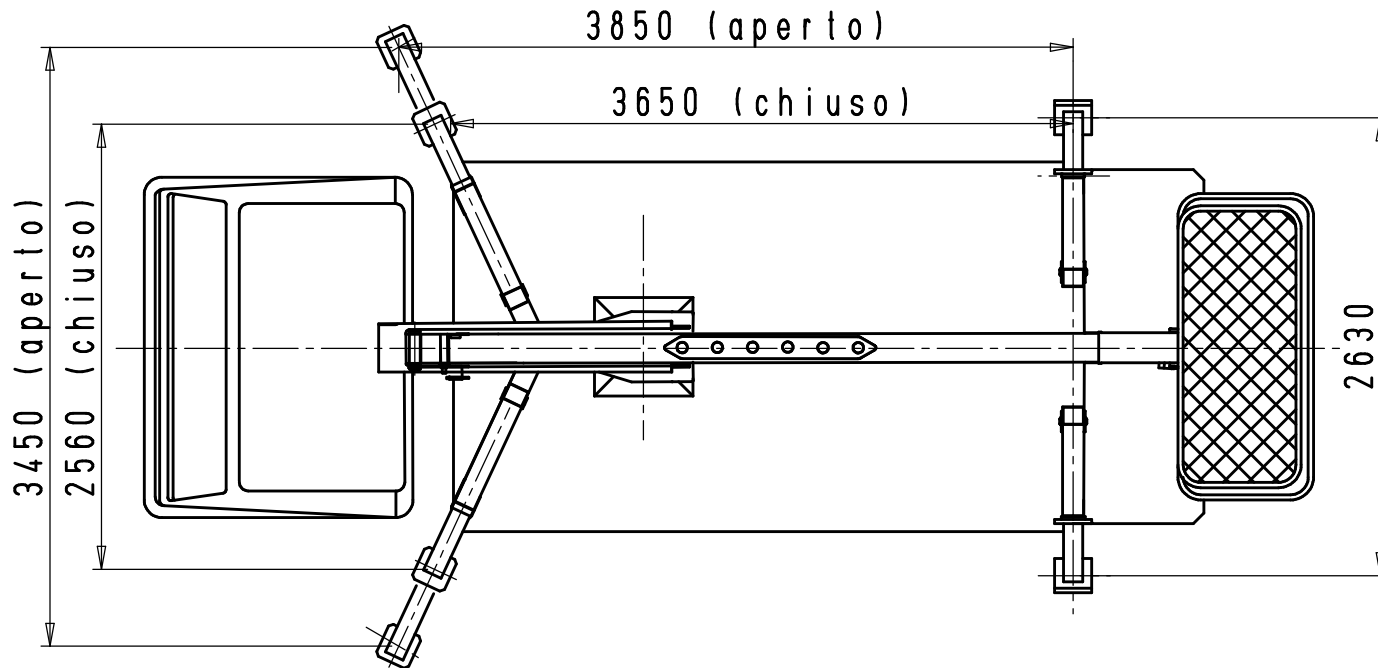

AREA DI LAVORO
 Scorpion 1812

6642

Scorpion 1812

INSTALLAZIONE SU:
NISSAN CABSTAR